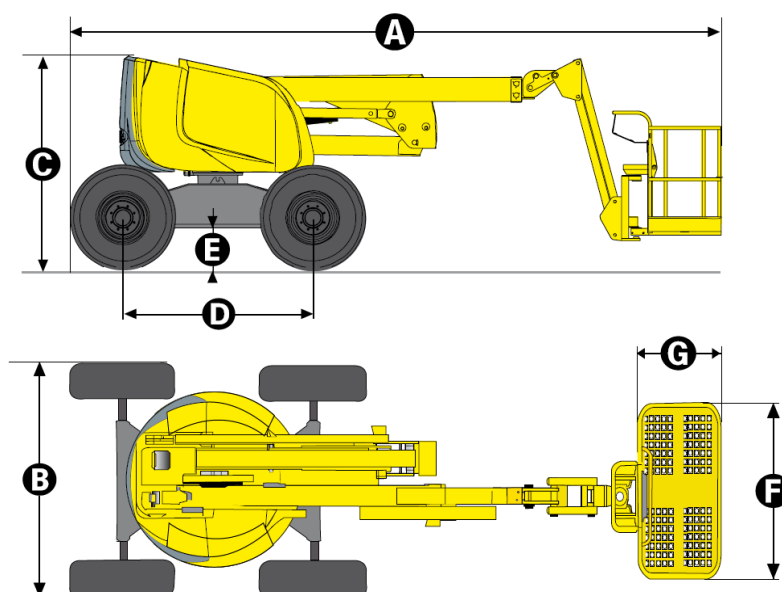

# INGOMBRI PLE HAULOTTE HA 18 SPX

## DATI TECNICI

## HA18 SPX

Altezza lavoro	17.3 m
Altezza piano calpestio	15.3 m
Sbraccio laterale massimo	10.6 m
Punto d'articolazione	6.5 m
Portata massima cesta	230 kg
<b>F</b> x <b>G</b> Dimensione cesta	1.8 x 0.8 m
<b>A</b> Lunghezza	7.5 m
Lunghezza in posizione di trasporto	5.8 m
<b>B</b> Larghezza	2.3 m
<b>C</b> Altezza a riposo	2.2 m
Altezza in posizione di trasporto	2.55 m
Escursione Jib	140° (+70/-70)
Rotazione cesta	180° (+90/-90)
Rotazione torretta	350 °
Sbalzo anteriore	0 m
<b>D</b> Interasse	2 m
<b>E</b> Altezza da terra	38 cm
Inclinazione	5 °
Velocità di traslazione	0.8 - 5.5 km/h
Pendenza massima	40 %
Raggio angolo est.di sterzata	4.5 m
Pneumatici ripieni in lattice	14-17.5
Motore	31.2 kW - 42.4 hp
Capacità serbatoio idraulico	100 l
Capacità serbatoio carburante	72 l
Peso totale	7660 kg